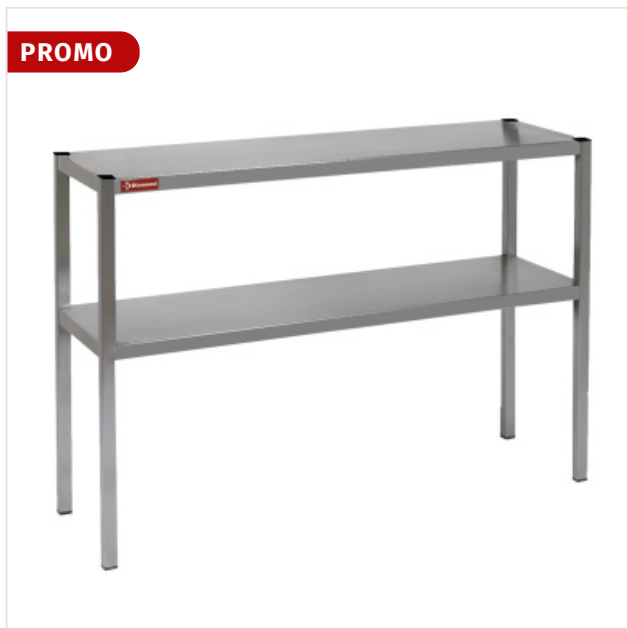

PROMOPage catalogue : **1155-Ed8**Page promo : **68-Pr23**

Etagère de chef 2 niveaux

R182

Descriptions

mm (L x P x H)

1800 x 300 x 700

Poids Brut (kg)	22 kg
------------------------	-------

Volume (m³)	0.48 m ³
-------------------------------	---------------------

Détails du produit

- Réalisation en acier inox AISI 441.
- Tablettes renforcées.
- Structure soudée.